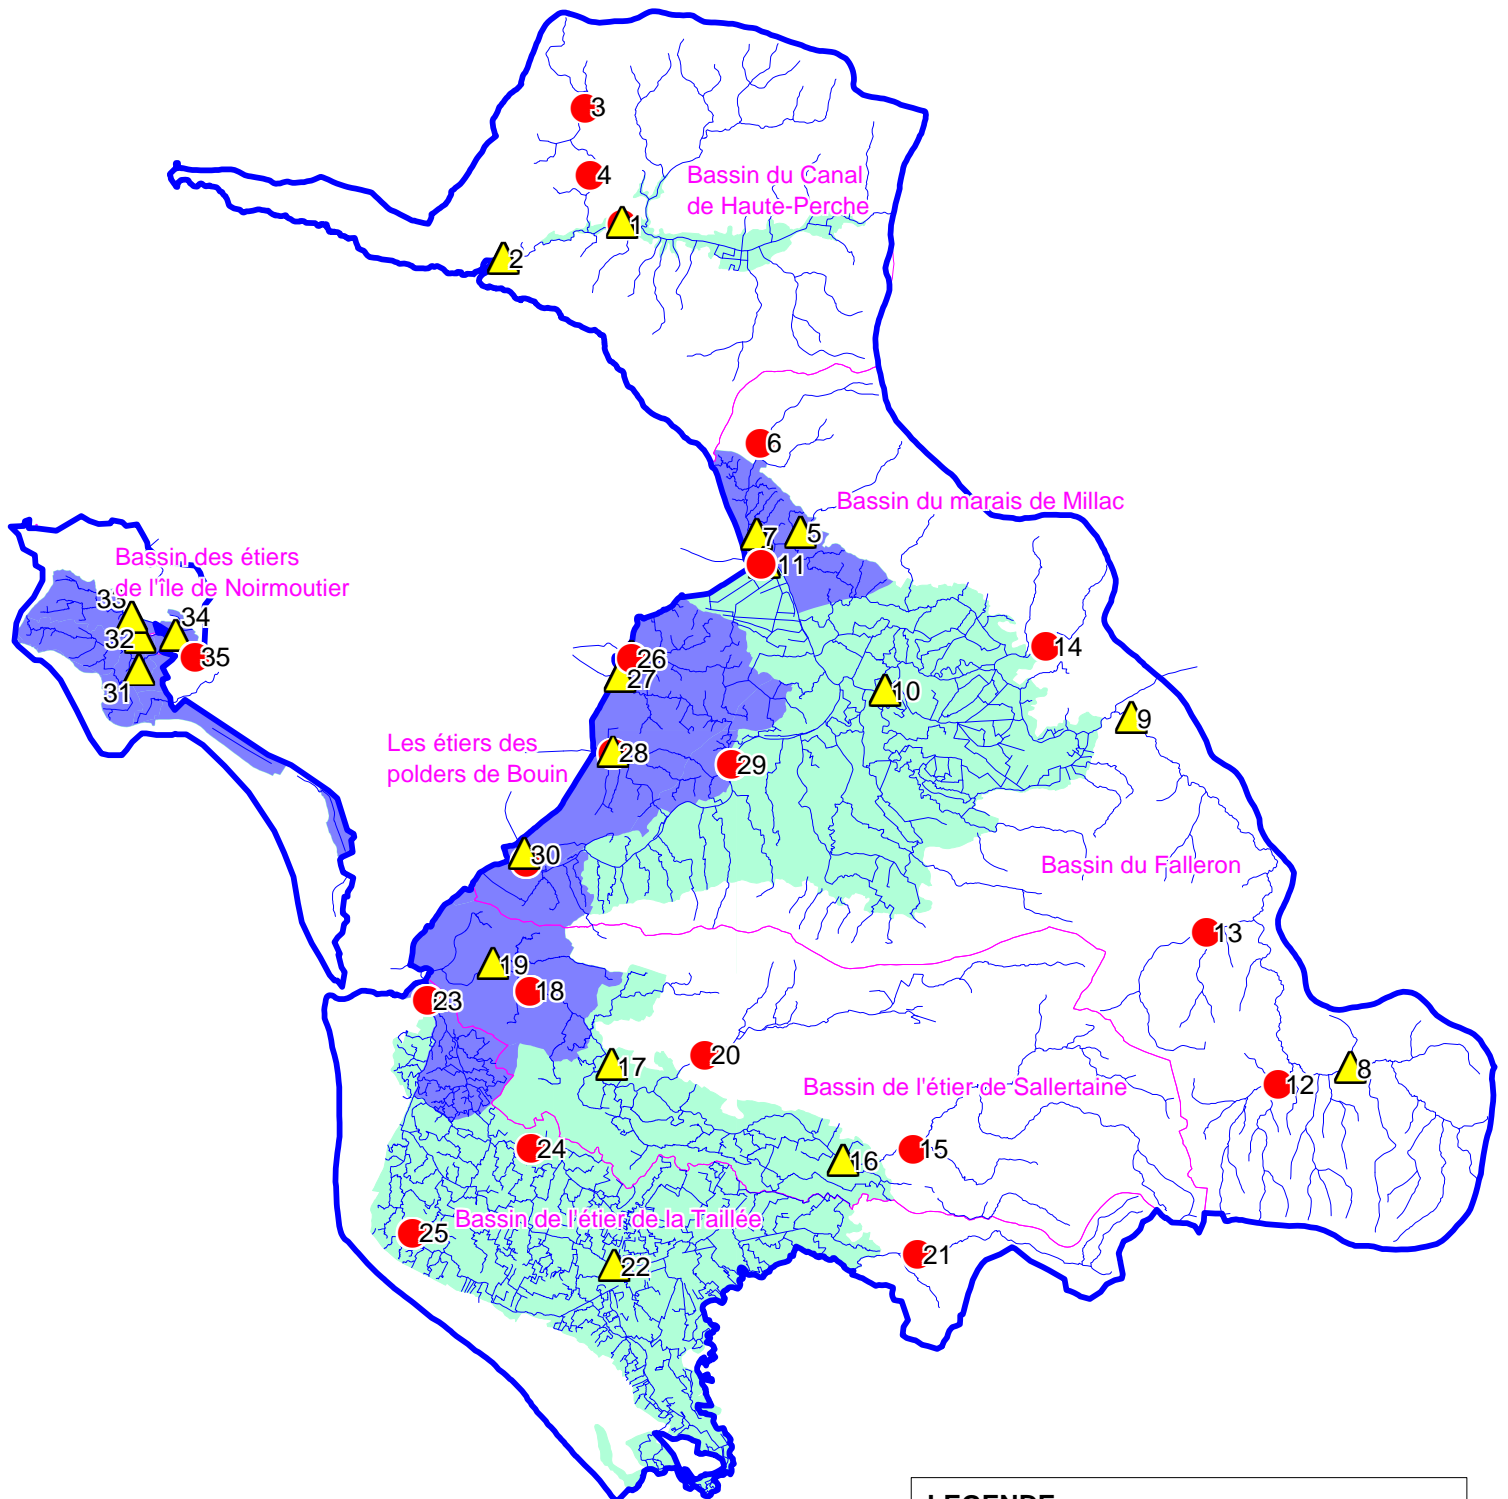

Points de suivi sur le bassin de la Baie de Bourgneuf  
Observatoire de l'eau - Année 2012

<b>LEGENDE</b>	
	Point partenaire (20)
	Point ADBVBB (20)